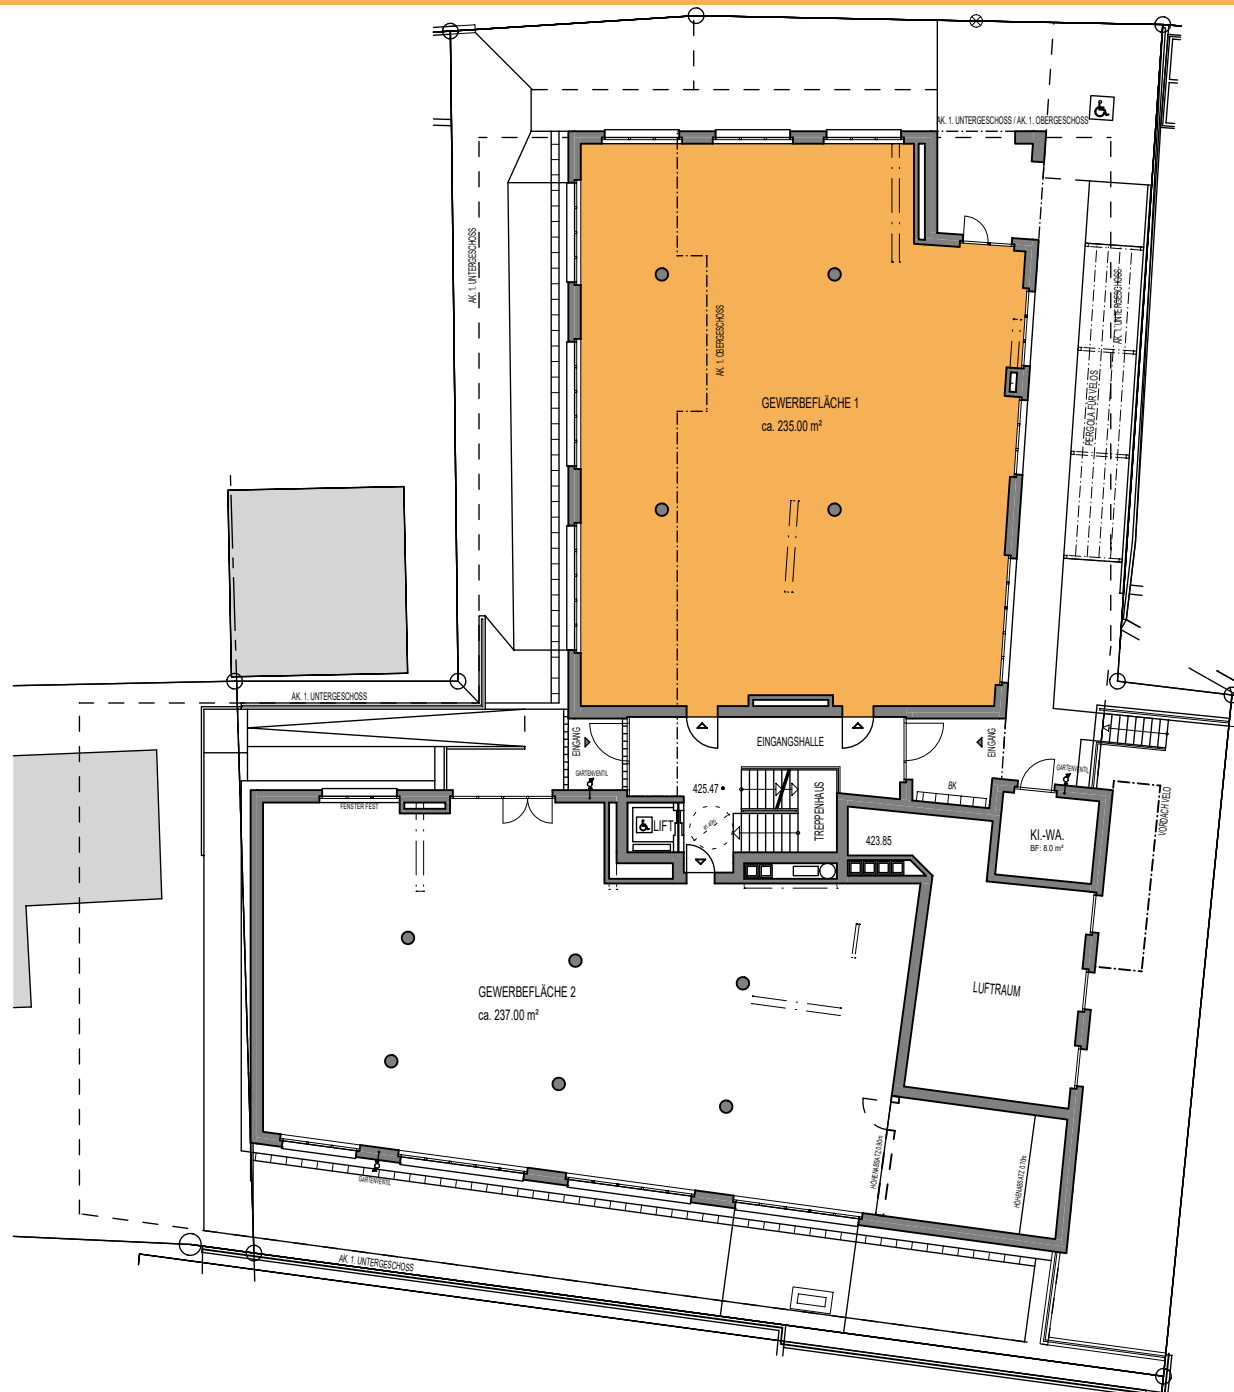

0 2 5 10

Alle Bodenflächen (BF) in diesem Plan sind Zirkelflächen

GEWERBEFLÄCHE 1

KONTAKT

Kasernenstrasse 19
CH-8180 Bülach

Verkauf: 043 377 17 77

Zentrale: 043 377 17 17

verkauf@omag.ch